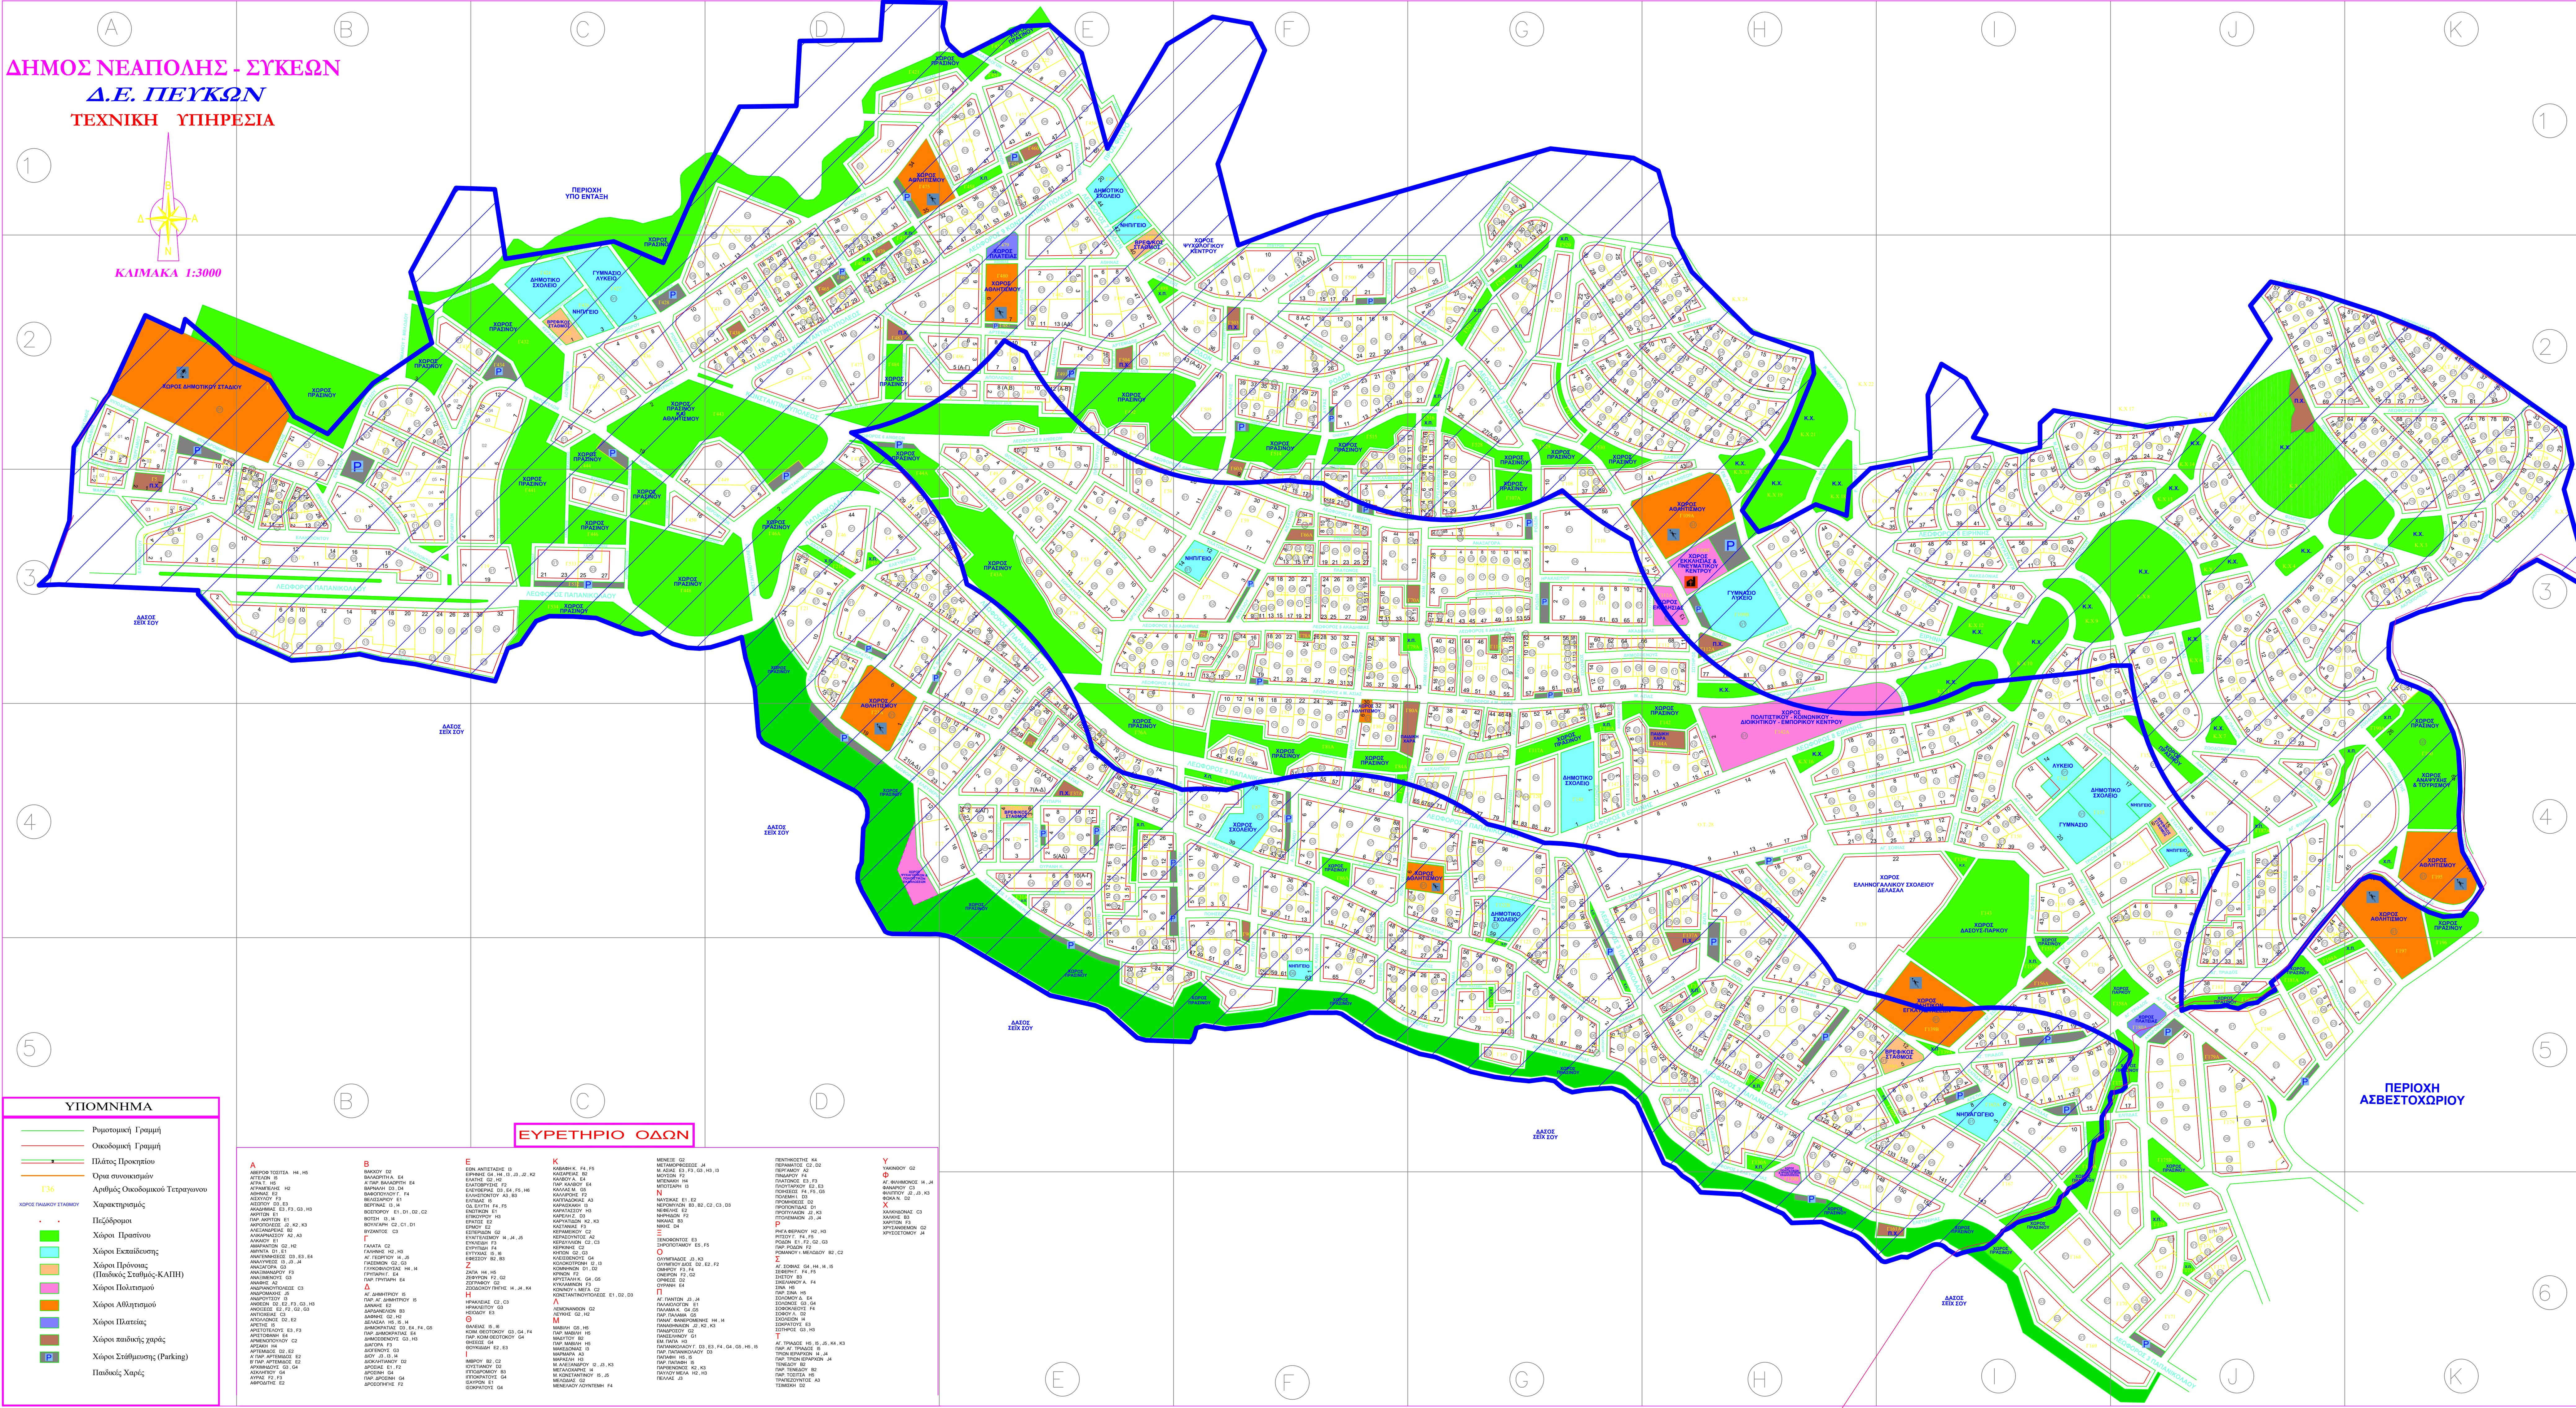

**ΔΗΜΟΣ ΝΕΑΠΟΛΗΣ - ΣΥΚΕΩΝ**  
**Δ.Ε. ΠΕΥΚΩΝ**  
**ΤΕΧΝΙΚΗ ΥΠΗΡΕΣΙΑ**

**ΥΠΟΜΝΗΜΑ**

- Ρυθμιστική Γραμμή
- Οριοθετική Γραμμή
- Πλάτος Προσεγγία
- Όριο συνοικισμού
- Αριθμός Οδοσκόπου Τετραγώνου
- Χαρακτηρισμός
- Πεζόδρομο
- Χώρος Πρασίνου
- Χώρος Εκπαίδευσης
- Χώρος Πρόνοιας (Παιδικός Σταθμός-ΚΑΗΠ)
- Χώρος Πολιτισμού
- Χώρος Αθλητισμού
- Χώρος Παιδείας
- Χώρος παθολογικής χρήσης
- Χώρος Στάθμευσης (Parking)
- Παιδικός Χώρος